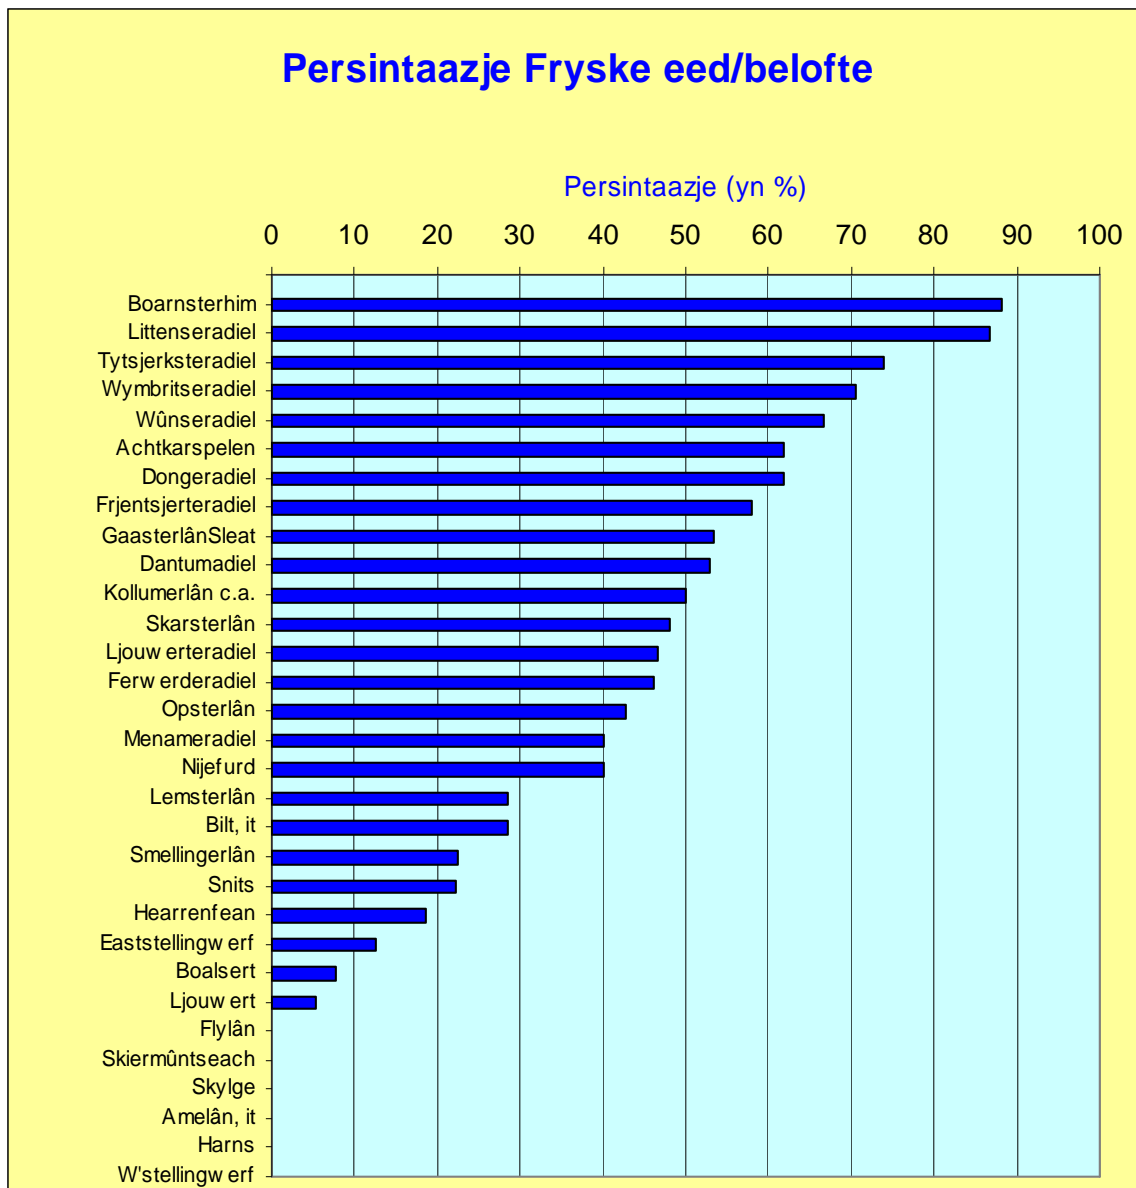

## Grafyk persintaazje ôflizzings Fryske eed/belofte troch gemeenteriedsleden yn de Fryske gemeenten (2006)

- By 10 gemeenten hat mear as 50% fan de gemeenteriedsleden de eed/belofte yn it Frysk ôflein. By Wymbritseradiel en Tytsjerksteradiel leit dat persintaazje boppe de 70%. Yn de gemeenten Boarnsterhim en Littenseradiel hat mear as 80% fan de gemeenteriedsleden gebrûk makke fan de Fryske eed/belofte.
- By 6 gemeenten hawwe de gemeenteriedsleden allinnich de eed/belofte yn it Nederlânsk ôflein. It giet hjir om de 4 gemeenten fan de Waadeilannen en de 2 gemeenten Harns en Weststellingwerf.

## Oersjoch oantal en persintaazje ôflizzings Fryske eed/belofte troch gemeenteriedsleden (2006)

Nr.	Gemeenten	Eed/Belofte Frysk	Eed/Belofte Ned.	Mei-inoar	Persintaazje
1	Boarnsterhim	15	2	17	88,24
2	Littenseradiel	13	2	15	86,67
3	Tytsjerksteradiel	17	6	23	73,91
4	Wymbritseradiel	12	5	17	70,59
5	Wûnseradiel	10	5	15	66,67
6	Achtkarspelen	13	8	21	61,90
	Dongeradiel	13	8	21	61,90
8	Frjentsjerteradiel	11	8	19	57,89
9	GaasterlânSleat	8	7	15	53,33
10	Dantumadiel	9	8	17	52,94
11	Kollumerlân c.a.	10	10	20	50
12	Skarsterlân	12	13	25	48
13	Ljouwerteradiel	7	8	15	46,67
14	Ferwerderadiel	6	7	13	46,15
15	Opsterlân	12	16	28	42,86
16	Menameradiel	6	9	15	40
17	Nijefurd	6	9	15	40
18	Lemsterlân	6	15	21	28,57
19	Bilt, it	4	10	14	28,57
20	Smellingerlân	7	24	31	22,58
21	Snits	6	21	27	22,22
22	Hearrenfean	5	22	27	18,52
23	Eaststellingwerf	3	21	24	12,50
24	Boalsert	1	12	13	7,69
25	Ljouwert	2	35	37	5,41
26	Flylân	0	9	9	0
	Skiermûntseach	0	9	9	0
28	Skylge	0	11	11	0
29	Amelân, it	0	13	13	0
30	Harns	0	15	15	0
31	Weststellingwerf	0	24	24	0
	<b>Mei-inoar</b>	<b>214</b>	<b>372</b>	<b>586</b>	<b>36,52</b>